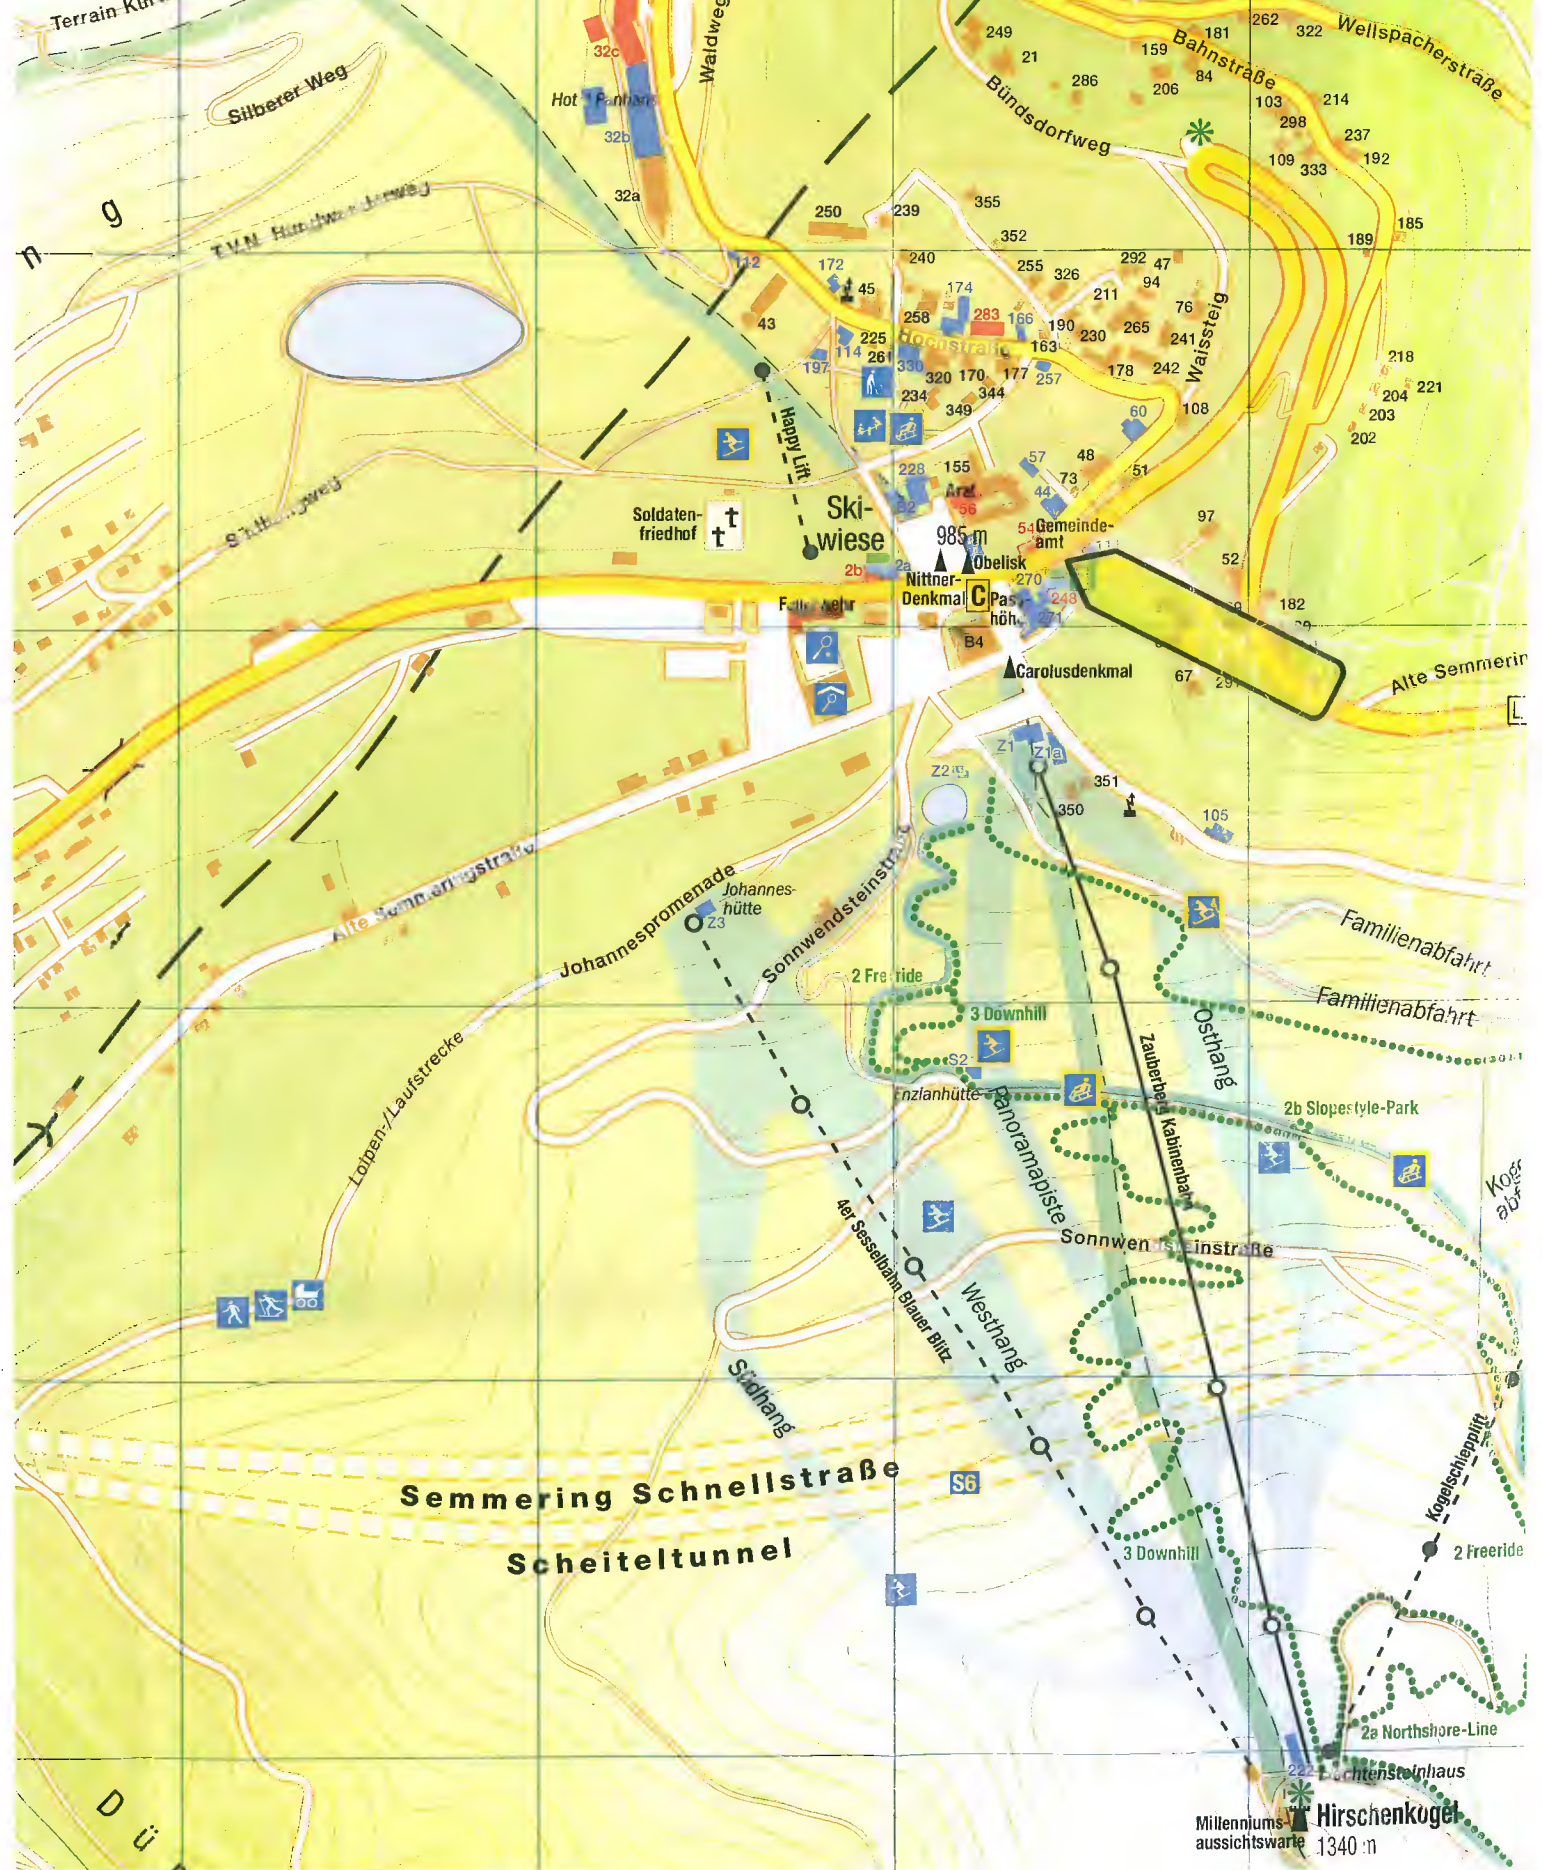

# KURORT SEMMERING

## Schneebergblick-siedlung

in hans Ebene

Millenniums aussichtswarte  
Hirschenkogel  
1340 m